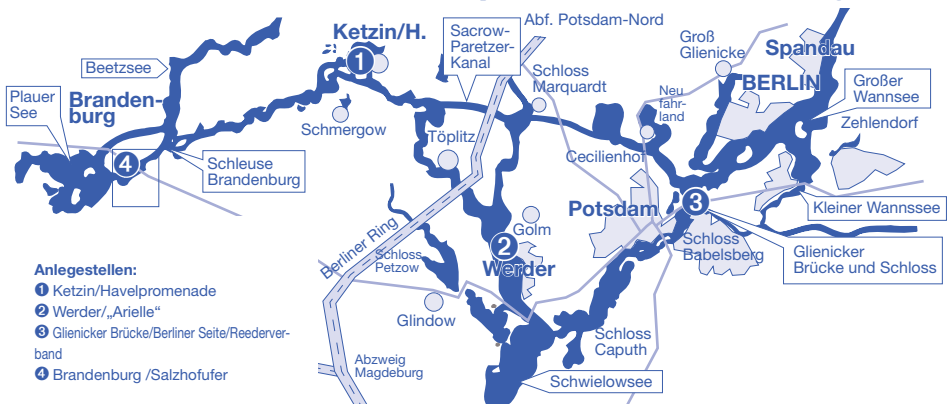

Personenschiffahrt Wilfried Herzog

Abfahrt und Ankunft:
Ketzin, Havelpromenade

Linienfahrten 2022

MS Harmonie

mit 90 Plätzen im Salon, 60 Plätzen im Oberdeck und 100 Außenplätzen

Erleben Sie die Havel von Spandau bis Brandenburg

Anlegestellen:

- 1 Ketzin/Havelpromenade
- 2 Werder/„Arielle“
- 3 Glienicker Brücke/Berliner Seite/Reederverband
- 4 Brandenburg /Salzhofufer

**Unsere Anlegestelle in Ketzin/Havel
an der Havelpromenade ist über die Rathausstraße/Baustraße
zu erreichen.**

Postadresse nur für Briefe und Sendungen:

Reederei Wilfried Herzog, An der Havel 18, 14669 Ketzin/Havel

Mobil: 0171 / 424 16 15

info@reederei-herzog.de, www.reederei-herzog.de

Fahrplanänderungen vorbehalten !